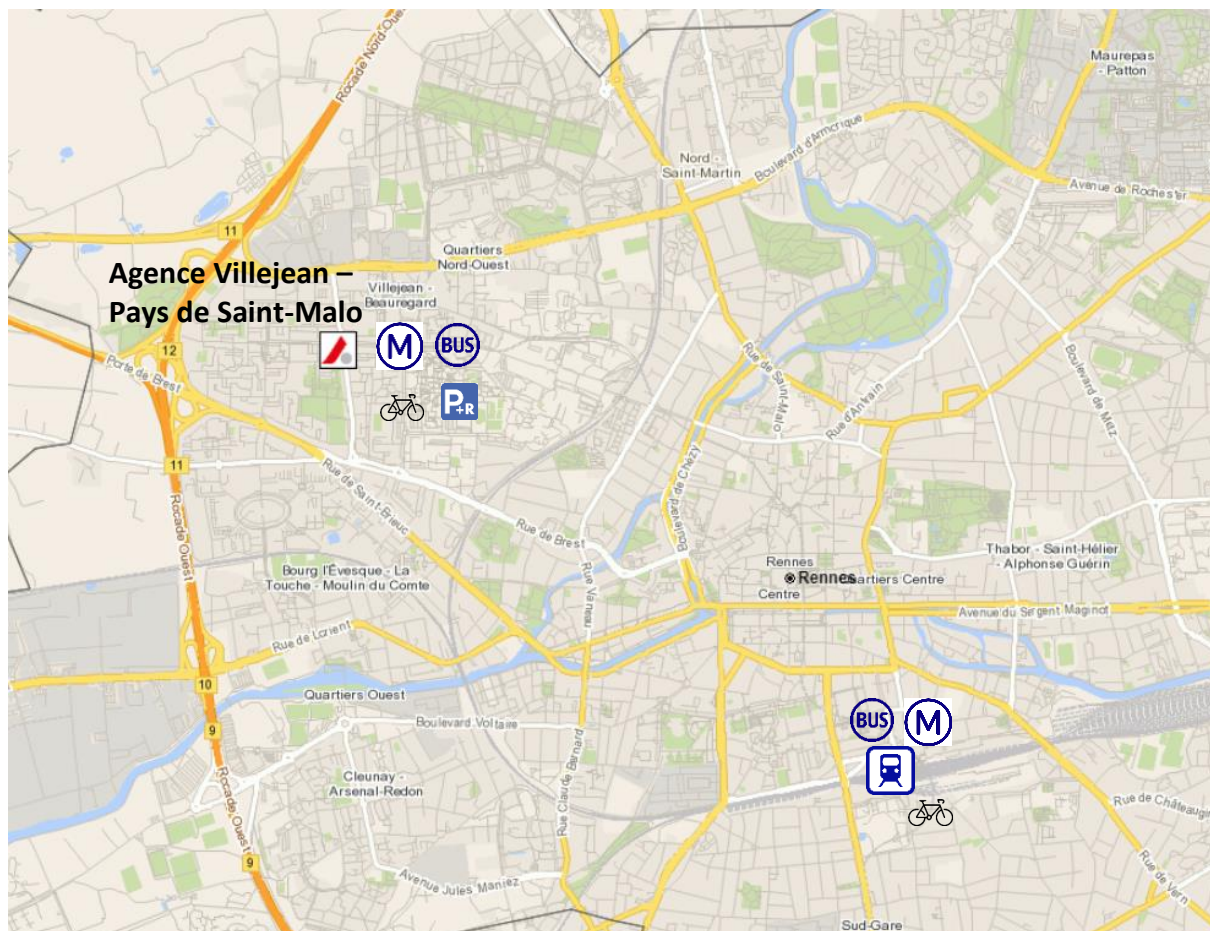

Agence Villejean – Pays de Saint-Malo

Agence Villejean - Pays de St Malo

Accessible depuis la Gare SNCF (Métro, Bus, Vélo)

Métro : Ligne A Station JF Kennedy

Station JF Kennedy
Bus : <https://www.star.fr/>

Parc vélo

Accessible depuis la rocade de rennes
Parking Relais