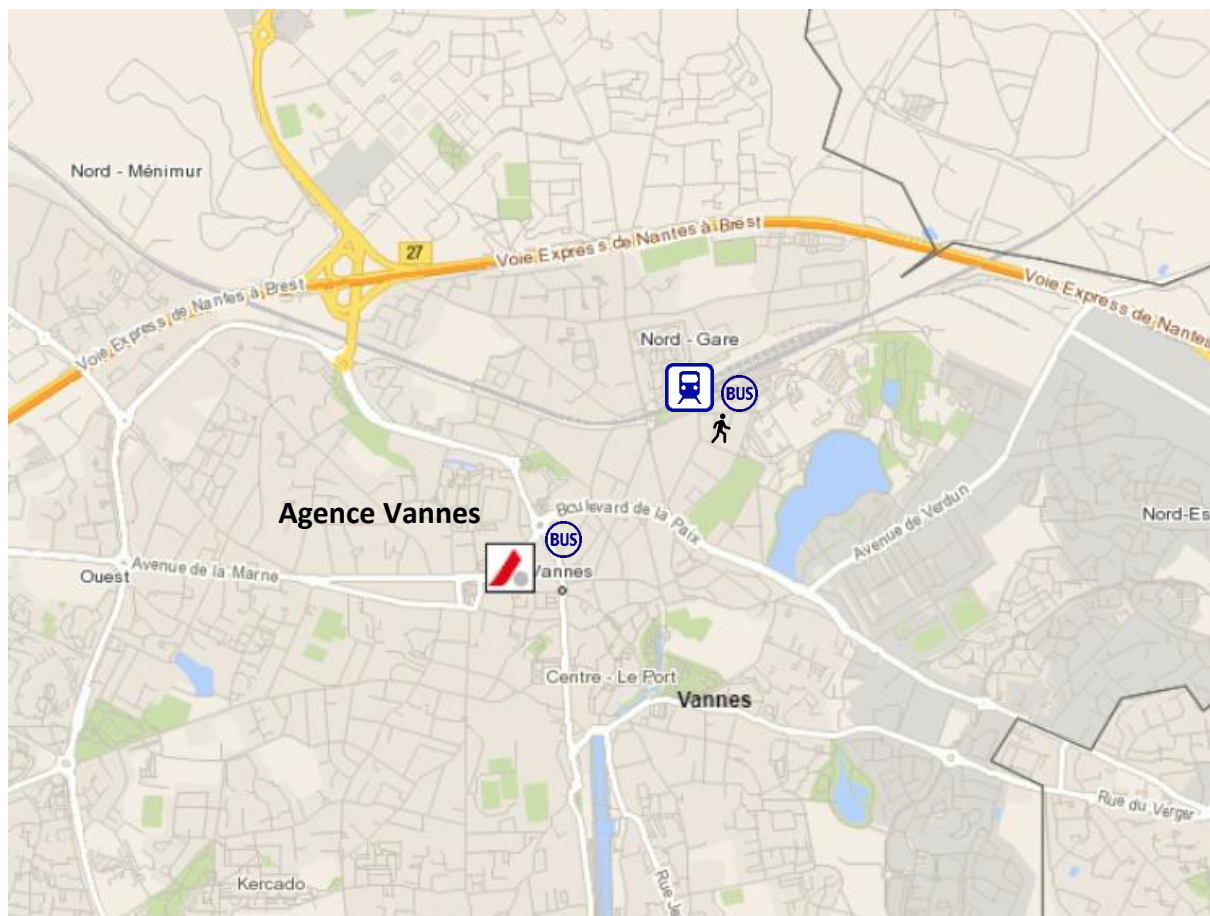

Agence Vannes

Agence Vannes

Accessible depuis la Gare SNCF (Bus, à pied)

Arrêt Le Brix
Bus : <https://www.kiceo.fr/>

15 min à pied