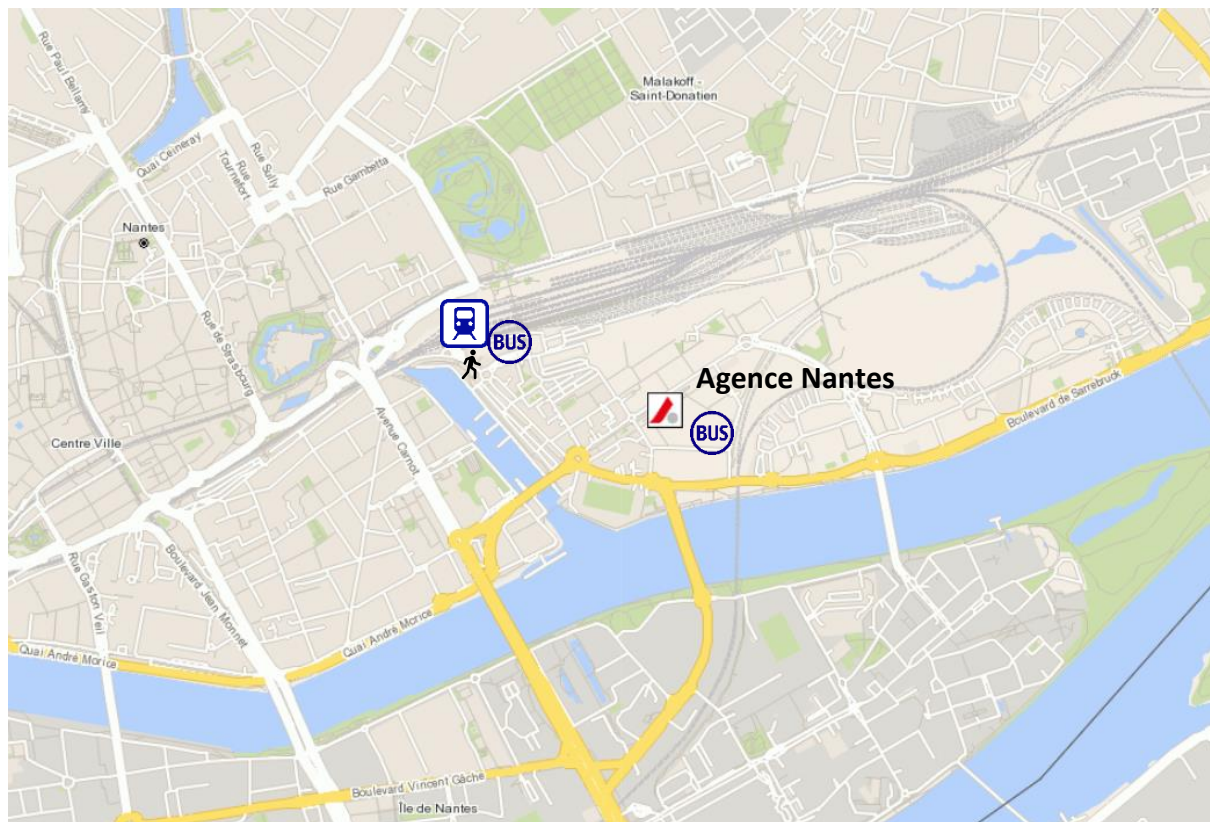

Agence Nantes

Agence Nantes

Accessible depuis la gare SNCF (Bus, à pied)

Arrêt Saupin
Bus : <https://www.tan.fr/>

8 min à pied