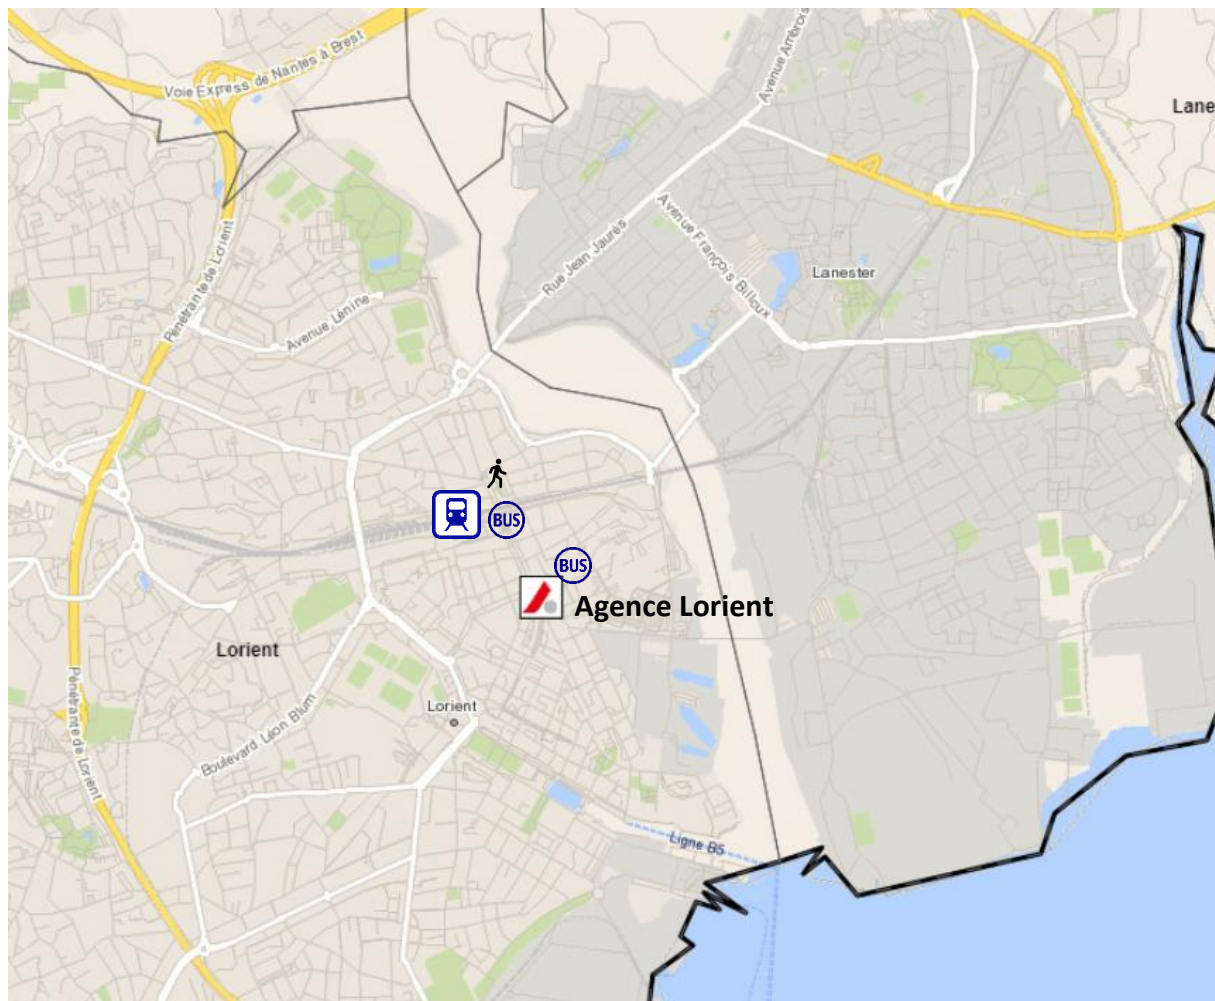

Agence Lorient

Agence Lorient

Accessible depuis la Gare SNCF (A pied, Bus)

10 min à pied

Arrêt Chazelles Hôpital (1 min à pied)
Bus : <https://www.ctrl.fr/se-deplacer>