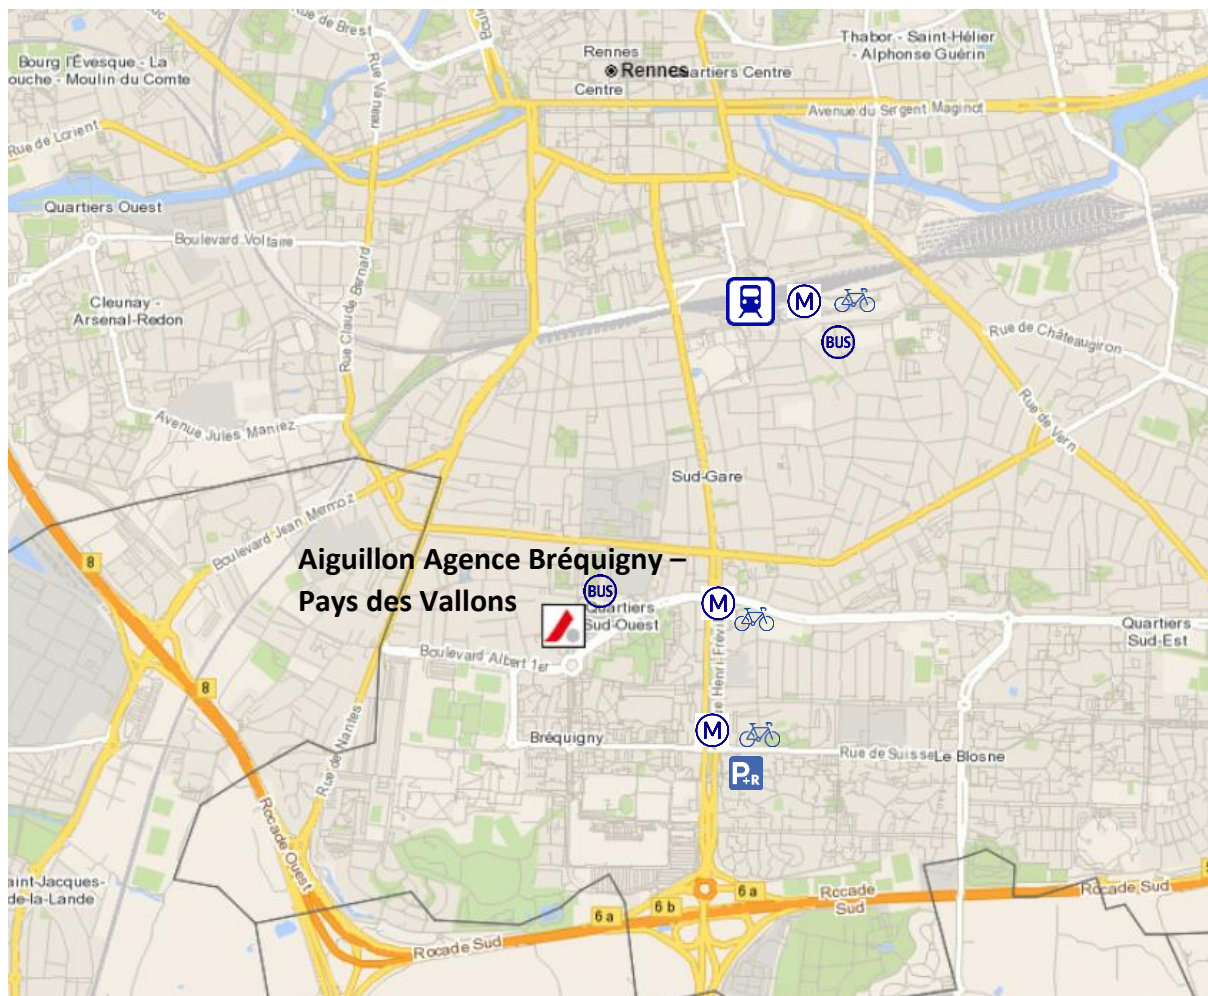

Agence Bréquigny – Pays des Vallons

Agence Bréquigny - Pays de Vallon

-  Accessible depuis la Gare SNCF (Metro, Bus, Parc vélo)
-  Métro : Ligne A, stations Clémenceau ou Fréville (10 min à pied)
-  Bus : <https://www.star.fr/>
-  Parc vélo
-  Accessible depuis la rocade de rennes
Parking Relais (H. Fréville)